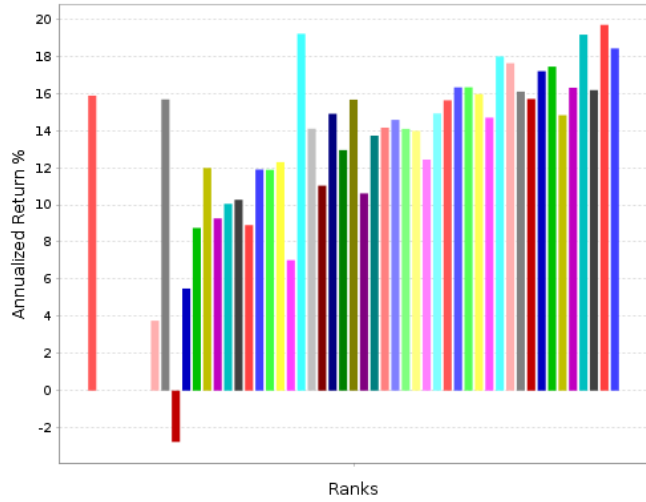

Abs(Sales – 5)

Chart by Portfolio123.com

- All Stocks (VTI)
- 0-2
- 2-4
- 4-6
- 6-8
- 8-10
- 10-12
- 12-14
- 14-16
- 16-18
- 18-20
- 20-22
- 22-24
- 24-26
- 26-28
- 28-30
- 30-32
- 32-34
- 34-36
- 36-38
- 38-40
- 40-42
- 42-44
- 44-46
- 46-48
- 48-50
- 50-52
- 52-54
- 54-56
- 56-58
- 58-60
- 60-62
- 62-64
- 64-66
- 66-68
- 68-70
- 70-72
- 72-74
- 74-76
- 76-78
- 78-80
- 80-82
- 82-84
- 84-86
- 86-88
- 88-90
- 90-92
- 92-94
- 94-96
- 96-98
- 98-100

Abs(Sales –10)

Chart by Portfolio123.com

- All Stocks (VTI)
- 0-2
- 2-4
- 4-6
- 6-8
- 8-10
- 10-12
- 12-14
- 14-16
- 16-18
- 18-20
- 20-22
- 22-24
- 24-26
- 26-28
- 28-30
- 30-32
- 32-34
- 34-36
- 36-38
- 38-40
- 40-42
- 42-44
- 44-46
- 46-48
- 48-50
- 50-52
- 52-54
- 54-56
- 56-58
- 58-60
- 60-62
- 62-64
- 64-66
- 66-68
- 68-70
- 70-72
- 72-74
- 74-76
- 76-78
- 78-80
- 80-82
- 82-84
- 84-86
- 86-88
- 88-90
- 90-92
- 92-94
- 94-96
- 96-98
- 98-100

Abs(Sales – 20)

Chart by Portfolio123.com

- All Stocks (VTI)
- 0-2
- 2-4
- 4-6
- 6-8
- 8-10
- 10-12
- 12-14
- 14-16
- 16-18
- 18-20
- 20-22
- 22-24
- 24-26
- 26-28
- 28-30
- 30-32
- 32-34
- 34-36
- 36-38
- 38-40
- 40-42
- 42-44
- 44-46
- 46-48
- 48-50
- 50-52
- 52-54
- 54-56
- 56-58
- 58-60
- 60-62
- 62-64
- 64-66
- 66-68
- 68-70
- 70-72
- 72-74
- 74-76
- 76-78
- 78-80
- 80-82
- 82-84
- 84-86
- 86-88
- 88-90
- 90-92
- 92-94
- 94-96
- 96-98
- 98-100