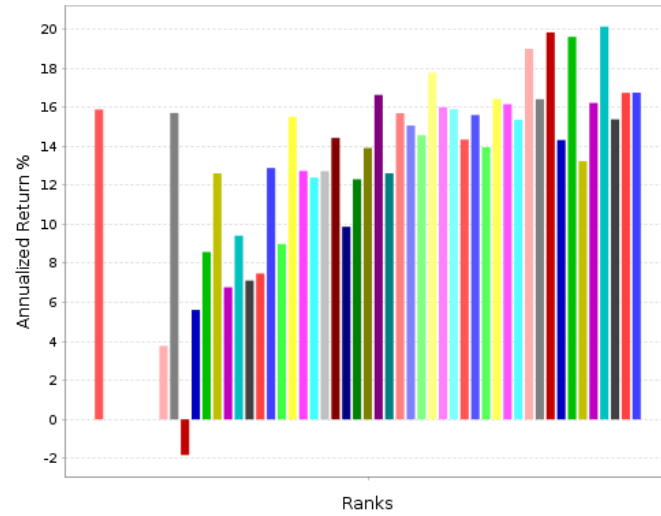

Abs(Sales – 5)

Chart by Portfolio123.com

- All Stocks (VTI)
- 0-2
- 2-4
- 4-6
- 6-8
- 8-10
- 10-12
- 12-14
- 14-16
- 16-18
- 18-20
- 20-22
- 22-24
- 24-26
- 26-28
- 28-30
- 30-32
- 32-34
- 34-36
- 36-38
- 38-40
- 40-42
- 42-44
- 44-46
- 46-48
- 48-50
- 50-52
- 52-54
- 54-56
- 56-58
- 58-60
- 60-62
- 62-64
- 64-66
- 66-68
- 68-70
- 70-72
- 72-74
- 74-76
- 76-78
- 78-80
- 80-82
- 82-84
- 84-86
- 86-88
- 88-90
- 90-92
- 92-94
- 94-96
- 96-98
- 98-100

Abs(Sales –10)

Chart by Portfolio123.com

- All Stocks (VTI)
- 0-2
- 2-4
- 4-6
- 6-8
- 8-10
- 10-12
- 12-14
- 14-16
- 16-18
- 18-20
- 20-22
- 22-24
- 24-26
- 26-28
- 28-30
- 30-32
- 32-34
- 34-36
- 36-38
- 38-40
- 40-42
- 42-44
- 44-46
- 46-48
- 48-50
- 50-52
- 52-54
- 54-56
- 56-58
- 58-60
- 60-62
- 62-64
- 64-66
- 66-68
- 68-70
- 70-72
- 72-74
- 74-76
- 76-78
- 78-80
- 80-82
- 82-84
- 84-86
- 86-88
- 88-90
- 90-92
- 92-94
- 94-96
- 96-98
- 98-100

Abs(Sales – 20)

Chart by Portfolio123.com

- All Stocks (VTI)
- 0-2
- 2-4
- 4-6
- 6-8
- 8-10
- 10-12
- 12-14
- 14-16
- 16-18
- 18-20
- 20-22
- 22-24
- 24-26
- 26-28
- 28-30
- 30-32
- 32-34
- 34-36
- 36-38
- 38-40
- 40-42
- 42-44
- 44-46
- 46-48
- 48-50
- 50-52
- 52-54
- 54-56
- 56-58
- 58-60
- 60-62
- 62-64
- 64-66
- 66-68
- 68-70
- 70-72
- 72-74
- 74-76
- 76-78
- 78-80
- 80-82
- 82-84
- 84-86
- 86-88
- 88-90
- 90-92
- 92-94
- 94-96
- 96-98
- 98-100